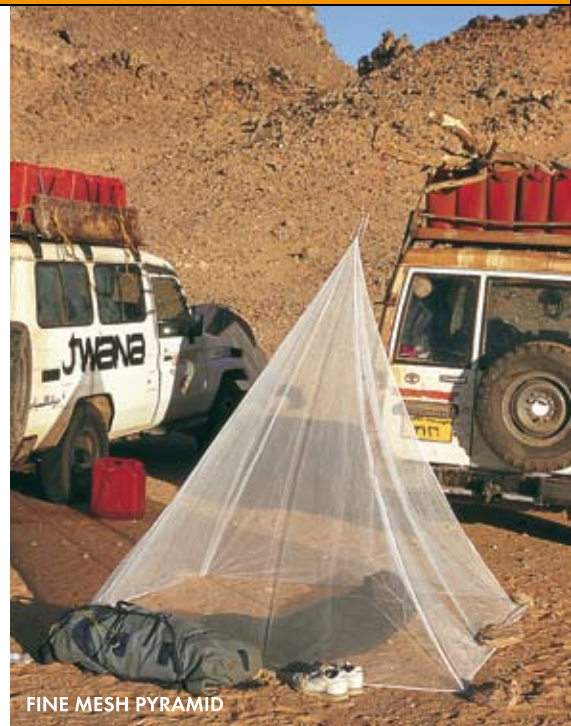

**Baldachinförmiges Moskitonetz aus besonders leichtem Polyamid. Netz und Holzspinne verpackt im Nylonbeutel wiegen nur 450 g. Fine Mesh Big Bell fällt locker über Einzel- und Doppelbetten, sogar zwei aneinander gestellte Einzelbetten mit hohen Kopf- und Fußteilen finden darunter Platz. Rundherum geschlossen.**

### FINE MESH BIG PYRAMID (BIG POLAR)

Art. No.	052180
Maße / Meas. BxLxH / WxLxH	2,5 m x 2,5 m x 2,3 m
Gewicht / Weight	300 g
Platz für / Space for	2 Personen / 2 persons

### FINE MESH PYRAMID EXTREM (POLAR EXTREM)

Art. No.	052066
Maße / Meas. BxLxH / WxLxH	2,0 m x 2,0 m x 2,3 m
Gewicht / Weight	700 g
Platz für / Space for	1 - 2 Personen / 1 - 2 persons

**Feinmaschiges, pyramidenförmiges Moskitonetz mit Baumwoll-Mischgewebe-Boden und langem Reißverschluss zum Einsteigen. Das Moskitonetz bietet einen rundherum geschlossenen Raum und hält auch kleinste Flug- und Kriechinsekten ab, z.B. Flöhe. Drinnen und draußen zu verwenden.**

*Tight-mesh pyramid-shaped mosquito net with cotton / mixed fabric floor and long zip entrance. Providing protection on all sides, the net keeps away even the tiniest of flying and also creeping insects, such as fleas. Suitable for both indoor and outdoor use.*